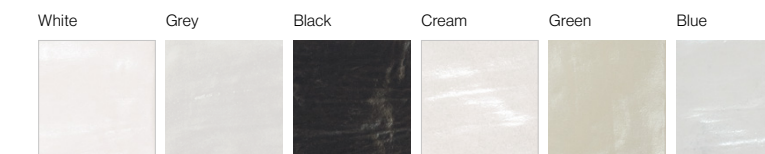

MALLORCA

Destonificación
Shade variation / Farbschttierungen /
Variation de nuances

Formatos
Sizes / Formate / Formats

	6,5x20cm 2½"x8"	10x10 cm 4"x4"	
○ White	23251	23257	EQ 3
○ Grey	23253	23259	EQ 3
● Black	23256	23262	EQ 4
○ Cream	23252	23258	EQ 3
○ Green	23255	23261	EQ 3
○ Blue	23254	23260	EQ 3

Colores
Colours / Farben / Couleurs

Piezas especiales
Special tile pieces / Formteile / Pièces spéciales

Venta por pieza / Sale by piece / Stückverkauf / Vente par pièces

	Perfil Profile	White	Grey	Black	Cream	Green	Blue
Jolly 1,2 x 20 cm / 1" x 8" EQ-24		27737	27741	27742	27738	27739	27740
Pencil Bullnose 3 x 20 cm / 1" x 8" EQ-21		23281	23283	23286	23282	23285	23284
Bullnose 6,5 x 20 cm / 2½" x 8" EQ-215		23275	23277	23280	23276	23279	23278

La línea roja indica la superficie esmaltada
The glazed surface is indicated by a red line / Die rote Linie zeigt die glasierte Fläche an / La ligne rouge indique la surface émaillée.

Embalaje
Packing / Verpackung / Emballage